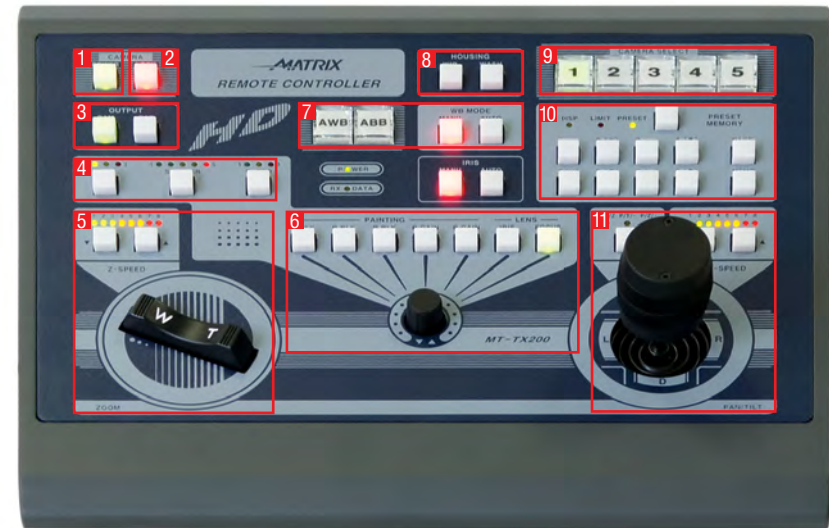

Applicable Equipment ▶ SONY, Ikegami, Hitachi, Panasonic ENG, EFP 카메라

Product Features

- 적재하중 50Kg
- 정밀도 우수
- 부드럽고 안정된 회전
- 장비에러시 수동전환 가능
- 전자리미트 적용
- MT-TX200C or MT-TX230과 연동 사용

실외형 PAN / TILT System

MT-TX200C CAMERA REMOTE CONTROLLER

RS-422 DATA communication method
(communication distance : 2Km)

MT-RX200HD OUT DOOR RECEIVER

Installed within 10m
(Cable provided)

MT-PTH330 PAN/TILT/HOUSING

중계용 HD 카메라 실외형 원격제어 시스템

실외형 PANTILT / HOUSING 일체형으로 바람에 의한 흔들림을 최소화 했습니다. 체육시설물의 중계용, 방송국의 백그라운드 영상용, 고화질 감시용으로 설치 사용되고 있습니다. 또한 HD 카메라와 렌즈에 부여할 수 있는 모든 기능이 완벽하게 수용되어 생동감 있는 고화질의 영상을 촬영, 녹화, 제작하는데 있어 최상의 기능과 성능을 제공합니다

Product Features

- PANTILT / HOUSING 일체형으로 바람에 의한 흔들림 최소화
- 카메라 설치가 용이한 SIDE Cover 개방형 구조
- Heater 및 Fan 내장으로 외부 온도 변화에 자동 동작
- Wiper 및 Pump 기능
- 지속 회전으로 고배율 렌즈 사용에도 떨림 없는 부드러운 동작 구현
- 합체는 알루미늄 다이캐스팅 재질
- Receiver MT-RX200HD와 연동 사용

Remote Controller Main Function (MT-TX200C)

1 CAMERA POWER

CAMERA CCU의 LOCK 버튼

2 LOCK

CAMERA의 전원 ON/OFF 버튼

3 OUTPUT MODE

CAMERA 영상 및 COLOR BAR 표시 버튼

4 GAIN, SHUTTER SPEED, FILTER